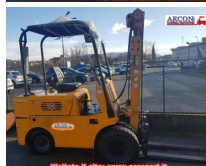

OM DM 25

Cod.19D505, Portata 2500Kg, Soll.3800mm,

Valutazione: Nessuna valutazione

[Fai una domanda su questo prodotto](#)

Description montante duplex, forche 1150 mm, traslatore, motore Benzina, carrello elevatore OM DM 25