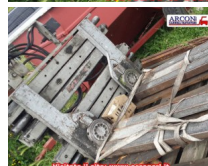

Pinza per Balle Bolzoni

16A201, Portata 1500Kg,

Valutazione: Nessuna valutazione

[Fai una domanda su questo prodotto](#)

Description Forche intercambiabili, Pinza per Balle Bolzoni CONTROLLATA E TESTATA.